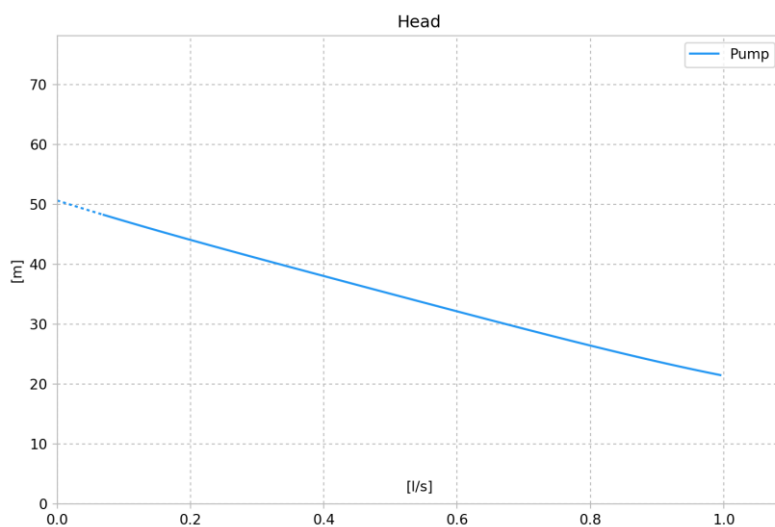

#### PUMPAUTOMAT GJ AGA 100 M-25

Artnr	H max	Q max	Inlopp/Utlopp	Tankvolym	Volt	Max sughöjd
106173	5,2 Bar	1 l/s	R25/R25	25 L	1x230V	8 m